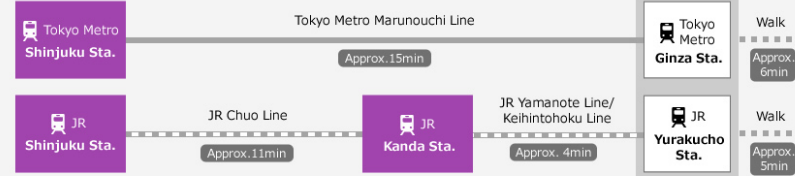

### 距離有樂町站徒步5分鐘的據點，東京寶塚劇場

東京寶塚劇場是寶塚歌舞劇的東京據點，設有和寶塚大劇場（兵庫縣寶塚市）相同的舞台裝置系統。自有樂町站徒步5分鐘即可抵達，由於位置條件佳，因此不論平日還是假日皆有許多客人前來觀劇。

### 住址

〒100-0006 東京都千代田區有樂町1-1-3 (東京寶塚大樓內)

JR山手線・距離有樂町站徒步5分鐘

距離都營地下鐵千代田線、日比谷線、三田線的日比谷站徒步數分鐘

電話號碼：03 - 5251 - 2001

※僅以日語提供洽詢服務。

營業時間：10:00 ~ 18:00

周一公休

**✈ From Haneda Airport**

**✈ From Narita International Airport**

**🚆 From Tokyo Sta.**

**🚆 From Shinjogawa**

**🚆 From Shinjuku**

**🚆 From Shibuya**

**🚆 From Yokohama**

Tokyo  
Takarazuka  
Theater

※ Times may vary from those given depending on the line, service or route used.