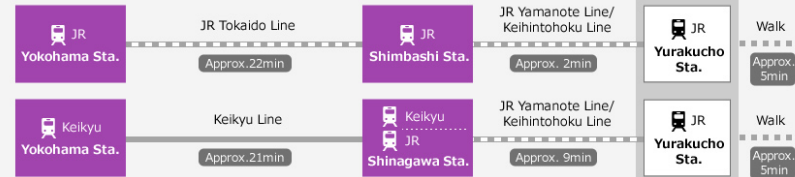

### 住址

〒100-0006 東京都千代田區有樂町1-1-3 (東京寶塚大樓內)

JR山手線・距離有樂町站徒步5分鐘

距離都營地下鐵千代田線、日比谷線、三田線的日比谷站徒步數分鐘

電話號碼：03 - 5251 - 2001

※僅以日語提供洽詢服務。

營業時間：10:00 ~ 18:00

周一公休

**✈ From Haneda Airport**

**✈ From Narita International Airport**

**🚆 From Tokyo Sta.**

**🚆 From Shinjogawa**

**🚆 From Shinjuku**

**🚆 From Shibuya**

**🚆 From Yokohama**

Tokyo  
Takarazuka  
Theater

※ Times may vary from those given depending on the line, service or route used.