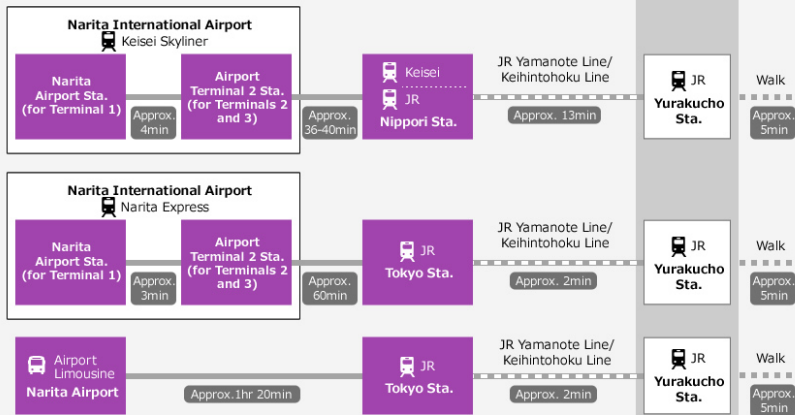

### 距離有樂町站徒步5分鐘的據點，東京寶塚劇場

東京寶塚劇場是寶塚歌舞劇的東京據點，設有和寶塚大劇場（兵庫縣寶塚市）相同的舞台裝置系統。自有樂町站徒步5分鐘即可抵達，由於位置條件佳，因此不論平日還是假日皆有許多客人前來觀劇。

### 住址

〒100-0006 東京都千代田區有樂町1-1-3 (東京寶塚大樓內)

JR山手線・距離有樂町站徒步5分鐘

距離都營地下鐵千代田線、日比谷線、三田線的日比谷站徒步數分鐘

電話號碼：03 - 5251 - 2001

※僅以日語提供洽詢服務。

營業時間：10:00 ~ 18:00

周一公休

**✈ From Haneda Airport**

**✈ From Narita International Airport**

**🚆 From Tokyo Sta.**

**🚆 From Shinjogawa**

**🚆 From Shinjuku**

**🚆 From Shibuya**

**🚆 From Yokohama**

Tokyo  
Takarazuka  
Theater

※ Times may vary from those given depending on the line, service or route used.