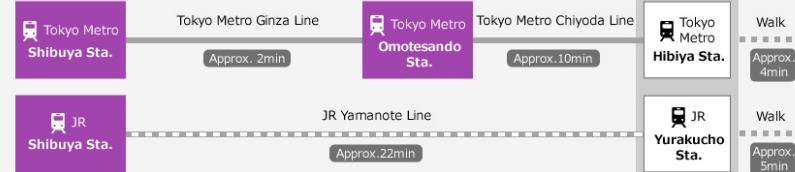

### 距離有樂町站徒步5分鐘的據點，東京寶塚劇場

東京寶塚劇場是寶塚歌舞劇的東京據點，設有和寶塚大劇場（兵庫縣寶塚市）相同的舞台裝置系統。自有樂町站徒步5分鐘即可抵達，由於位置條件佳，因此不論平日還是假日皆有許多客人前來觀劇。

### 住址

〒100-0006 東京都千代田區有樂町1-1-3 (東京寶塚大樓內)

JR山手線・距離有樂町站徒步5分鐘

距離都營地下鐵千代田線、日比谷線、三田線的日比谷站徒步數分鐘

電話號碼：03 - 5251 - 2001

※僅以日語提供洽詢服務。

營業時間：10:00 ~ 18:00

周一公休

**✈ From Haneda Airport**

**✈ From Narita International Airport**

**🚆 From Tokyo Sta.**

**🚆 From Shinjogawa**

**🚆 From Shinjuku**

**🚆 From Shibuya**

**🚆 From Yokohama**

Tokyo  
Takarazuka  
Theater

※ Times may vary from those given depending on the line, service or route used.