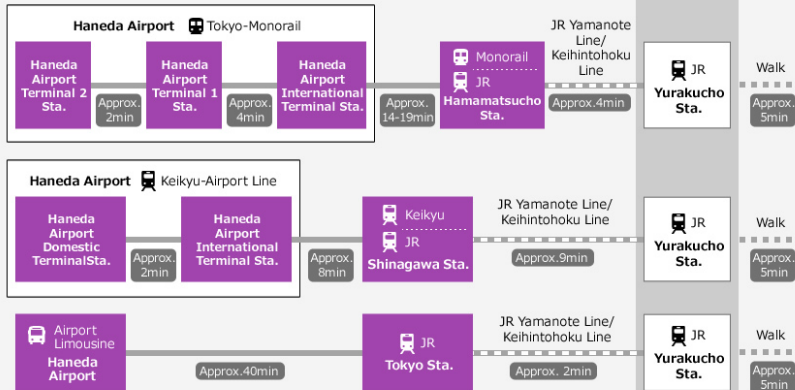

### 距離有樂町站徒步5分鐘的據點，東京寶塚劇場

東京寶塚劇場是寶塚歌舞劇的東京據點，設有和寶塚大劇場（兵庫縣寶塚市）相同的舞台裝置系統。自有樂町站徒步5分鐘即可抵達，由於位置條件佳，因此不論平日還是假日皆有許多客人前來觀劇。

### 住址

〒100-0006 東京都千代田區有樂町1-1-3 (東京寶塚大樓內)

JR山手線・距離有樂町站徒步5分鐘

距離都營地下鐵千代田線、日比谷線、三田線的日比谷站徒步數分鐘

電話號碼：03 - 5251 - 2001

※僅以日語提供洽詢服務。

營業時間：10:00 ~ 18:00

周一公休

**✈ From Haneda Airport**

**✈ From Narita International Airport**

**🚆 From Tokyo Sta.**

**🚆 From Shinjogawa**

**🚆 From Shinjuku**

**🚆 From Shibuya**

**🚆 From Yokohama**

Tokyo  
Takarazuka  
Theater

※ Times may vary from those given depending on the line, service or route used.