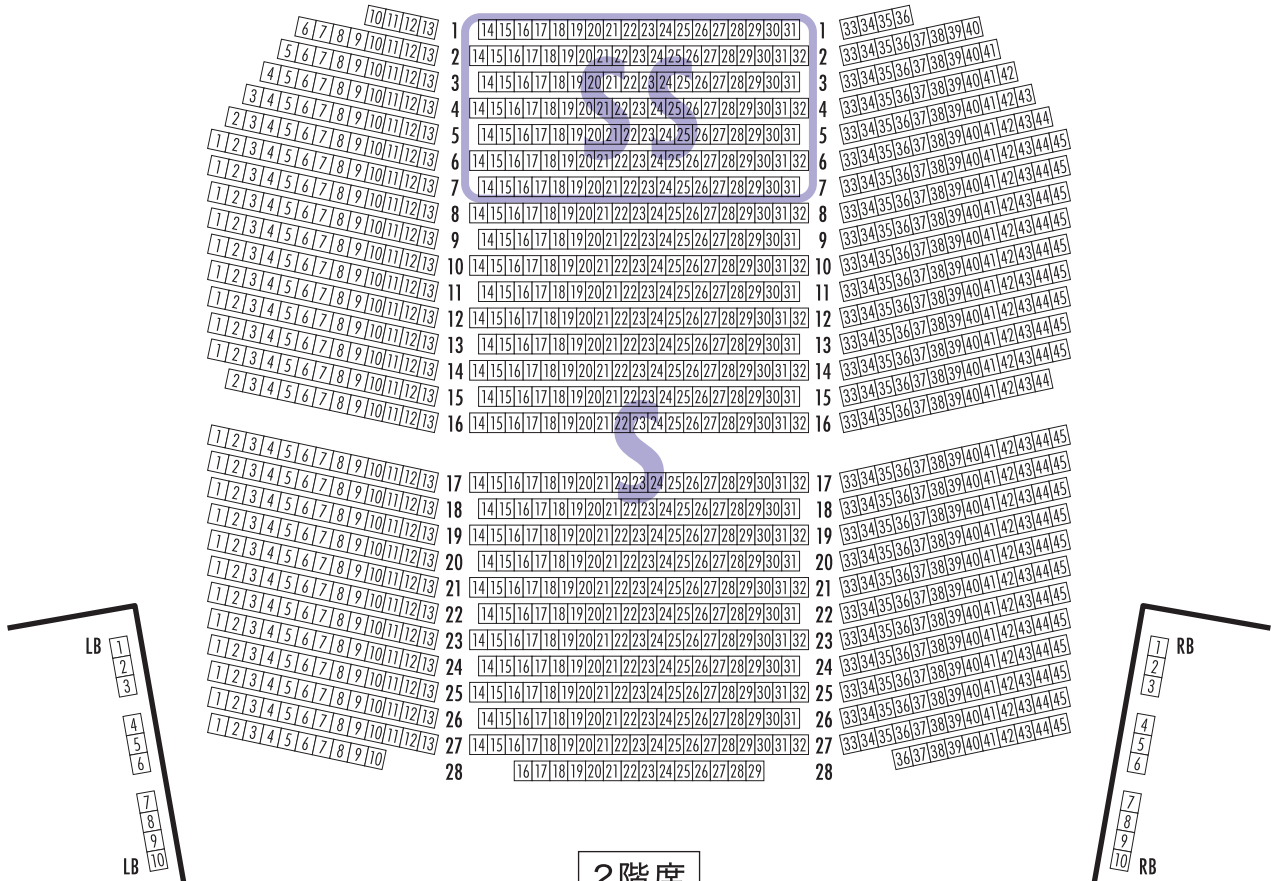

東急シアターオーブ

TOKYU THEATRE ORB

1階席

2階席

3階席