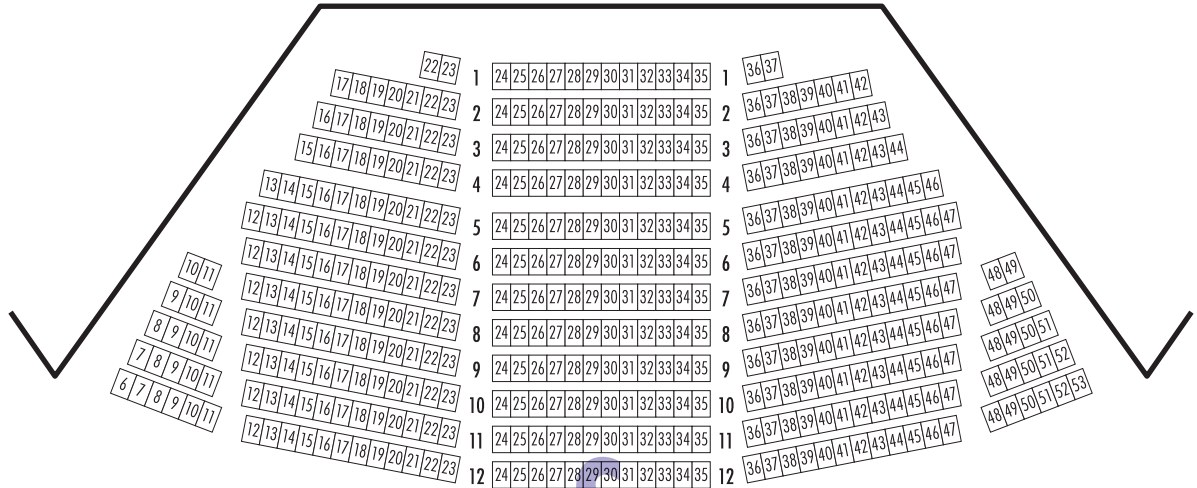

相模女子大学グリーンホール

SAGAMI WOMEN'S UNIVERSITY GREEN HALL

舞台

1階席

2階席