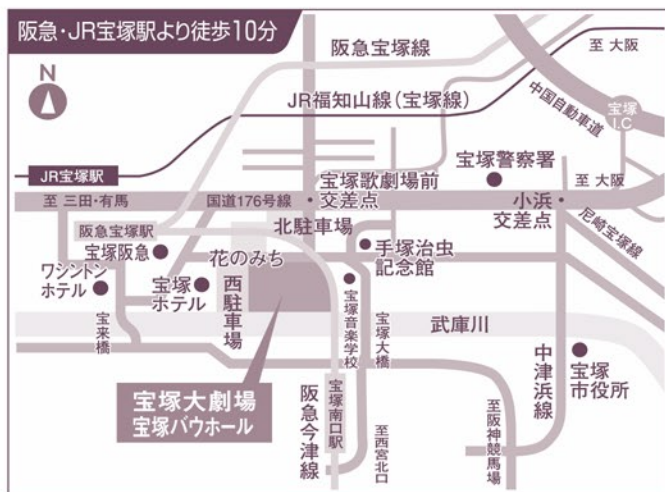

## —復讐のシナリオ—

作・演出/正塚 晴彦

1950年代のアメリカ。天才詐欺師ドノヴァンは、生まれ育ったスラム街の医師である恩人が殺害されたことを知る。街の再開反対運動の先頭に立った矢先のことだった。おそらく甘い汁を吸おうとしたマフィアが絡んでいるに違い無い。仲間と共に復讐を誓ったドノヴァンは、綿密な調査と準備の後、マフィアが経営する闇カジノへ変装して忍び込む。描いたシナリオ通りの罠を仕掛けたドノヴァンに、ギャンブラーを夢見る青年ロジャーが近づいて来る。やがて彼の姉シャロンと出会ったドノヴァンは、計画変更を思い付き……。

1990年に月組の久世星佳主演で上演され、奇想天外な発想で仲間と共に敵に立ち向かって行くドノヴァンの活躍をシリアス且つユーモラスに描き上げ、鮮烈な印象を残した作品。エンターテインメント感溢れる痛快ロマンの初の再演を、お楽しみください。

制作・著作 / 宝塚歌劇団

2024 9.14 SAT. 9.19 THU.

全席 5,500円(税込) ※3才以上のお子様より座席券が必要です。

公演日程	日	9/14	15	16	17	18	19
	曜	土	日	月	火	水	木
	開演時間	14:30	11:30 15:00	休演日	11:30 15:00	11:30 15:00	14:30

### チケットのお求め方法

■ 一般前売 8月3日(土)朝10時から 宝塚歌劇Webチケットサービスにて販売 <https://www.takarazuka-ticket.com>

※1回の購入は1公演2枚まで。※ご利用には、「宝塚歌劇共通ID」へのご登録が必要です。

◆宝塚歌劇Webチケットサービスに残席がある場合のみ、お電話でもご購入いただけます。

宝塚大劇場・電話受付 Tel.0570-00-5100 (10:00~18:00月曜定休/8月6日(火)朝10時からご観劇日の前日まで受付)