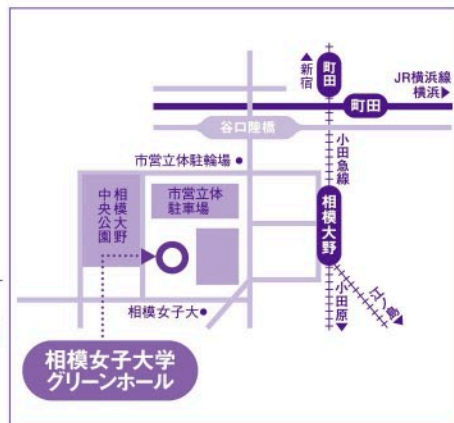

制作・著作/宝塚歌劇団

2024 4.15 Mon. > 4.21 Sun.

座席料金(税込) SS席 12,500円 S席 9,500円 A席 6,000円

主催/(公財)相模原市民文化財団・阪急電鉄(株)

公演日程	日	4/15	16	17	18	19	20	21
	曜	月	火	水	木	金	土	日
	開演時間	15:00	11:00 貸切	11:00 15:30	休演日	11:00 15:30	11:00 15:30	13:00

相模女子大学 グリーンホール

(相模原市文化会館)

〒252-0303
神奈川県相模原市南区相模大野4-4-1
Tel.042-749-2200
〈小田急線相模大野駅中央出口改札北口より徒歩約8分〉

チケットのお求め方法

■ 一般前売

2月24日(土) 朝10時から

※1回の購入は1公演2枚まで。

宝塚歌劇Webチケットサービス