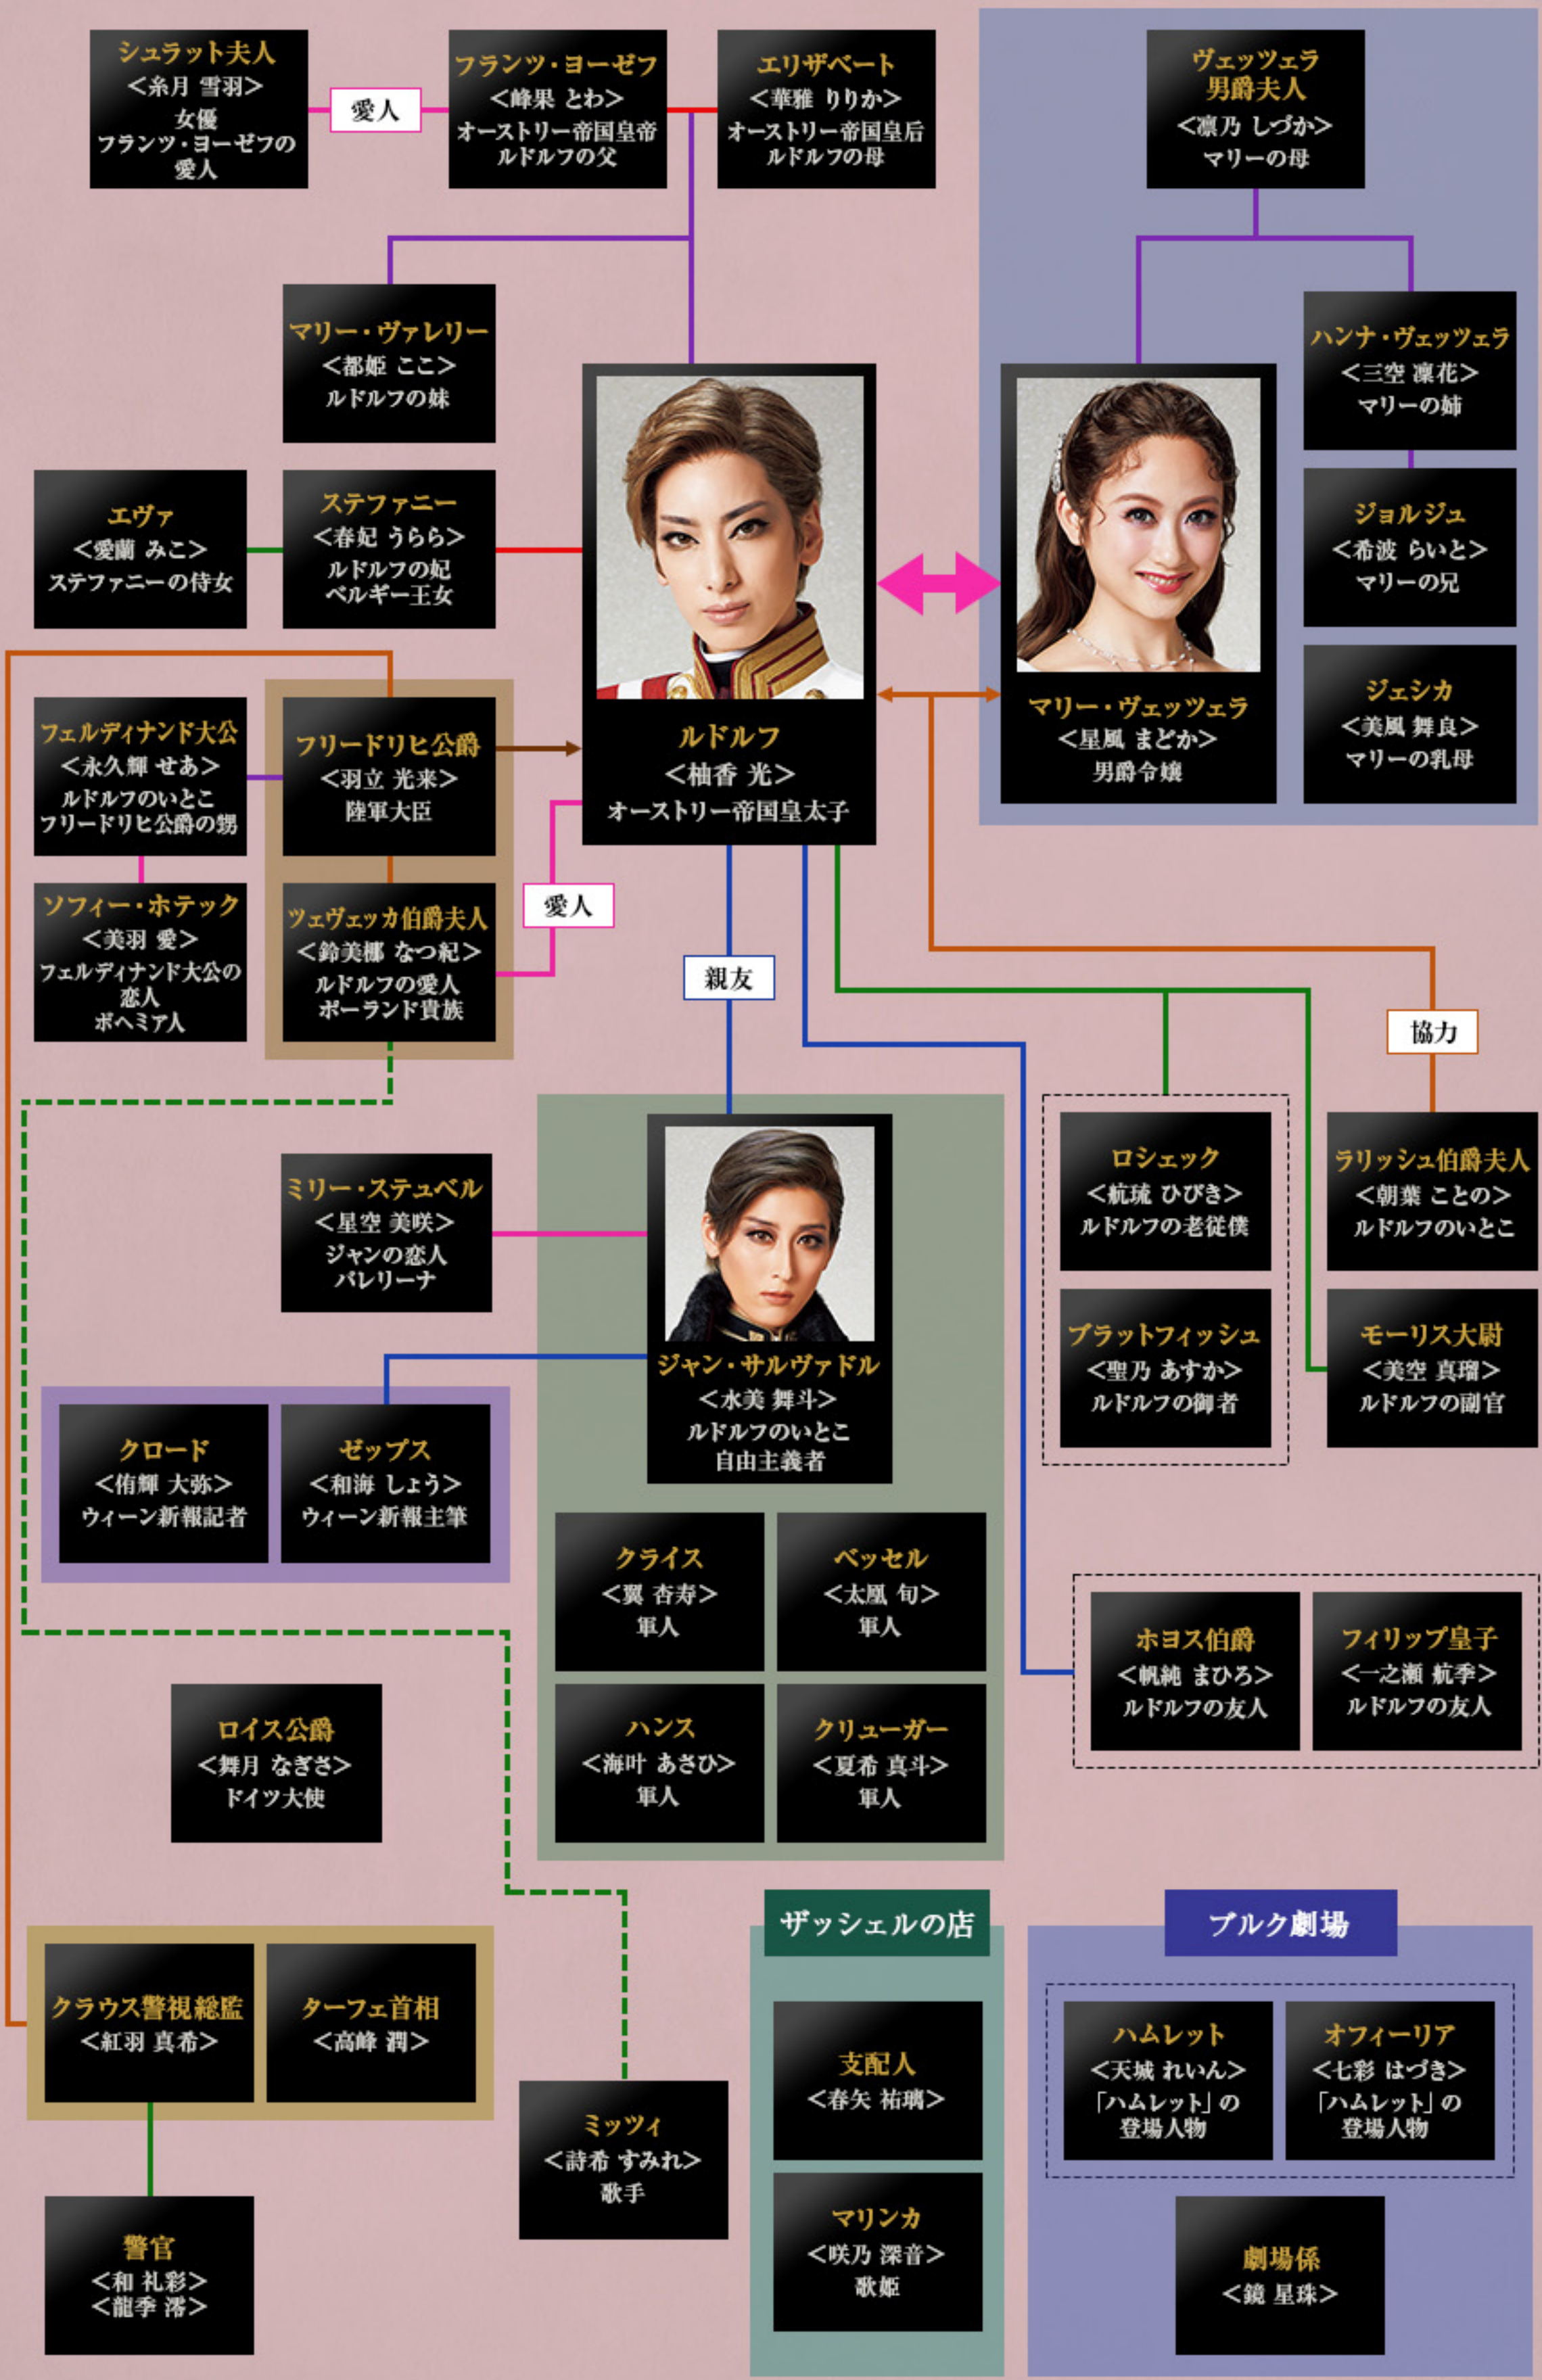

オーストリー=ハンガリー帝国
ウィーン (1888年~1889年)

シュラット夫人
<糸月 雪羽>
女優
フランツ・ヨーゼフの
愛人

愛人

フランツ・ヨーゼフ
<峰果 とわ>
オーストリー帝国皇帝
ルドルフの父

エリザベート
<華雅 りりか>
オーストリー帝国皇后
ルドルフの母

ヴェッツェラ
男爵夫人
<凛乃 しづか>
マリーの母

マリー・ヴァレリー
<都姫 ここ>
ルドルフの妹

ハンナ・ヴェッツェラ
<三空 凛花>
マリーの姉

ルドルフ
<袖香 光>
オーストリー帝国皇太子

マリー・ヴェッツェラ
<星風 まどか>
男爵令嬢

ジョルジュ
<希波 らいと>
マリーの兄

ジェシカ
<美風 舞良>
マリーの乳母

エヴァ
<愛蘭 みこ>
ステファニーの侍女

ステファニー
<春妃 うらら>
ルドルフの妃
ベルギー王女

フェルディナンド大公
<永久輝 せあ>
ルドルフのいとこ
フリードリヒ公爵の甥

フリードリヒ公爵
<羽立 光来>
陸軍大臣

ソフィー・ホテック
<美羽 愛>
フェルディナンド大公の
恋人
ボヘミア人

ツェヴェッカ伯爵夫人
<鈴美 なるき>
ルドルフの愛人
ポーランド貴族

愛人

親友

ミリー・ステュベル
<星空 美咲>
ジャンの恋人
バレリーナ

ジャン・サルヴァドル
<水美 舞斗>
ルドルフのいとこ
自由主義者

ロシェック
<航琉 ひびき>
ルドルフの老従僕

ラリッシュ伯爵夫人
<朝葉 ことの>
ルドルフのいとこ

マリンカ
<咲乃 深音>
歌姫

ブルク劇場

ハムレット
<天城 れいん>
「ハムレット」の
登場人物

オフィーリア
<七彩 はづき>
「ハムレット」の
登場人物

劇場係
<鏡 星珠>

警官
<和 礼彩>
<龍季 滯>