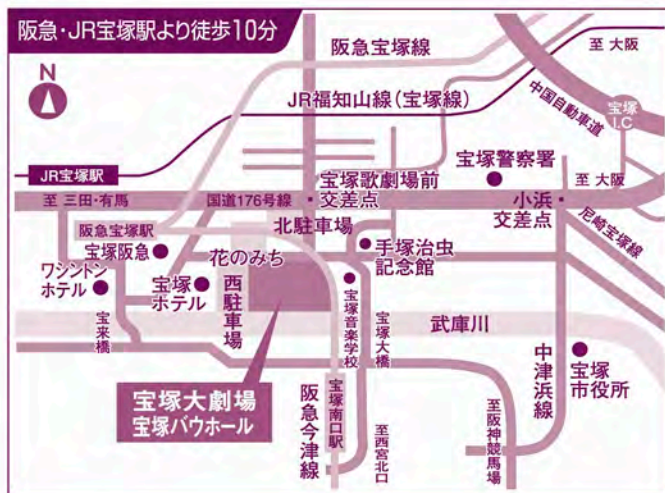

2023 10.18 Wed. 10.29 Sun.

全席 5,500円(税込) ※3才以上のお子様より座席券が必要です。

公演日程	日	10/18	19	20	21	22	23	24	25	26	27	28	29
	曜	水	木	金	土	日	月	火	水	木	金	土	日
	開演時間	14:30	15:00	14:30	15:00	15:00	休演日	15:00	14:30	15:00	14:30	15:00	15:00

チケットのお求め方法

■ 一般前売 9月23日(土)朝10時から 宝塚歌劇Webチケットサービスにて販売 <https://www.takarazuka-ticket.com>

※1回の購入は1公演2枚まで。※ご利用には、「宝塚歌劇共通ID」へのご登録が必要です。

◆宝塚歌劇Webチケットサービスに残席がある場合のみ、お電話でもご購入いただけます。

宝塚大劇場・電話受付 Tel.0570-00-5100 (10:00~18:00月曜定休/9月26日(火)朝10時からご観劇日の前日まで受付)