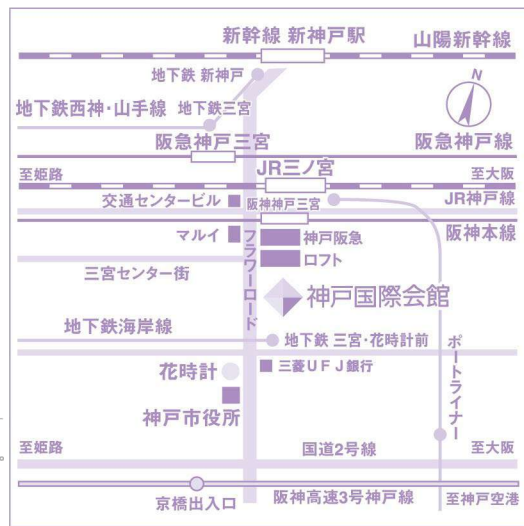

座席料金(税込) **SS席 12,500円** **S席 9,000円** **A席 6,000円**

公演日程	日	12/10	11	12	13
	曜	日	月	火	水
	開演時間	13:00	11:30	11:30	13:00
			15:30	15:30	

神戸国際会館こくさいホール

〒651-0087 兵庫県神戸市中央区御幸通8-1-6
<https://www.kih.co.jp/kokusaihall/>

交通アクセス

各線三宮駅より、三宮地下街(さんちか)を通り、お越しいただけます。
地下街・地下通路から[A8出口] [神戸国際会館]への矢印の方向へお進みください。
◎阪急 神戸三宮駅 … 東改札口を出て右へ 徒歩3分
◎阪神 神戸三宮駅 … 西口を出て左へ 徒歩2分
◎JR 三ノ宮駅 … 中央口を出て左へ 徒歩3分

チケットのお求め方法

■ 一般前売

11月12日(日) 朝10時から

宝塚歌劇Webチケットサービス