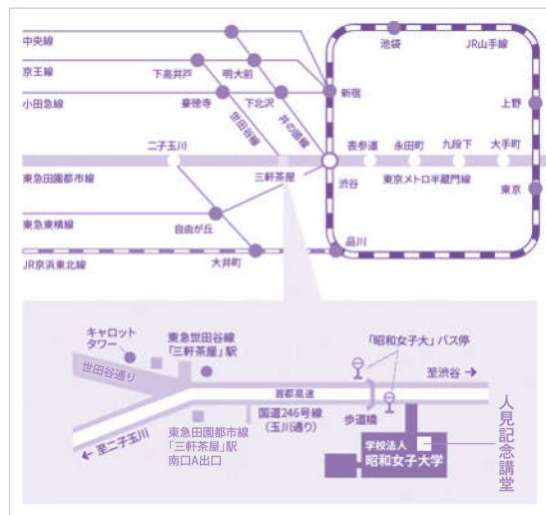

舞台の妖精フィーに扮した柚香が、これまでの歩みを振り返ると共に、

まだ見ぬ新たな魅惑の世界へご案内致します。

柚香が歩む“華麗なる時”を綴る、煌めきのステージ。

制作・著作 / 宝塚歌劇団

2023 11.28 TUE. 12.3 SUN.

座席料金(税込) SS席 12,500円 S席 9,500円 A席 6,000円

公演日程	日	11/28	29	30	12/1	2	3
	曜	火	水	木	金	土	日
	開演時間	15:00	貸切	15:30	13:00	11:30	13:00

昭和女子大学 人見記念講堂

〒154-8533 東京都世田谷区太子堂1-7-57
https://hall.swu.ac.jp

交通アクセス

【地下鉄】

◎渋谷駅より東急田園都市線で2つ目「三軒茶屋」下車、徒歩7分

【バス】

◎JR渋谷駅西口バスターミナルより三軒茶屋方向「昭和女子大」下車

チケットのお求め方法

一般前売

10月15日(日) 朝10時から

宝塚歌劇Webチケットサービス

<https://www.takarazuka-ticket.com>

※1回の購入は1公演2枚まで。

※ご利用には、「宝塚歌劇共通ID」へのご登録が必要です。

スマートフォンからはこちらをご利用ください

※プレイガイド並びに電話、劇場窓口での販売はございません。※当日券の販売はございません。※一部の公演並びに席種において、取り扱いがない場合がございます。