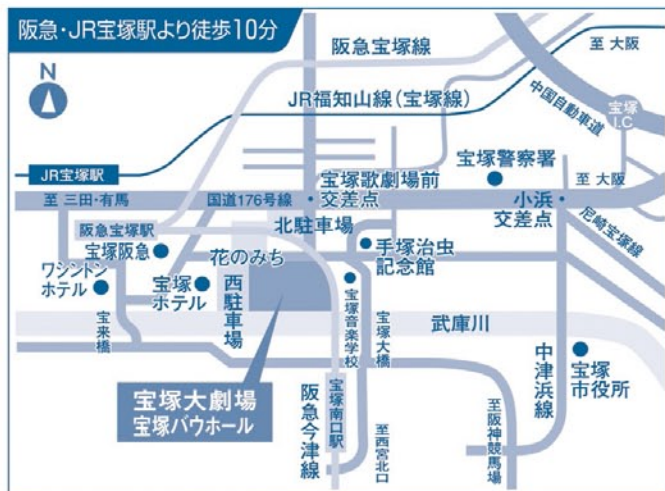

ミステリーでありながら笑いあり涙ありのハート・ウォーミング・ストーリーにご期待ください。

制作・著作／宝塚歌劇団

宝塚歌劇
 月組
 パウホール公演

2021 3.7 Sun. 3.23 Tue.

全席 6,500円(税込) ※3才以上のお子様より座席券が必要です。

日	3/7	8	9	10	11	12	13	14	15	16	17	18	19	20	21	22	23
曜	日	月	火	水	木	金	土	日	月	火	水	木	金	土	日	月	火
公演日程																	
開演時間	14:30	15:30	15:30	休演日	11:30	14:30	15:30	15:30	14:30	15:30	休演日	11:30	14:30	15:30	15:30	14:30	15:30

チケットのお求め方法

■宝塚友の会会員先行販売 1月29日(金)朝10時から お申込み枚数の制限など、ご利用方法が従来と異なりますのでご注意ください。

■一般前売 2月20日(土)朝10時から 宝塚歌劇Webチケットサービスにて販売 <https://www.takarazuka-ticket.com>
 ※1回の購入は1公演2枚まで。※残席がある場合のみ、当日でもチケットをご購入いただけます。

◆宝塚歌劇Webチケットサービスに残席がある場合のみ、お電話でもご購入いただけます。