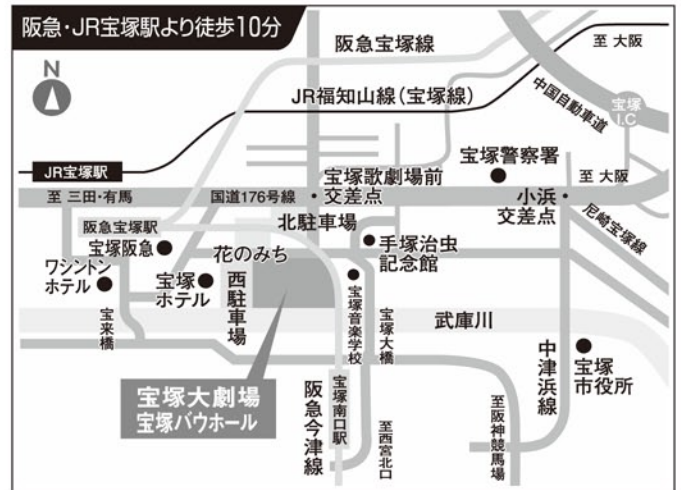

※3才以上のお子様より座席券が必要です。

【宝塚歌劇公式ホームページ】

<https://kageki.hankyu.co.jp/>

宝塚パウホール

Hankyu Corporation 阪急宝塚駅下車

お問い合わせ
宝塚歌劇インフォメーションセンター【宝塚大劇場】

Tel.0570-00-5100

※一部の携帯電話、IP電話等からはご利用いただけません。

夢千鳥

大正浪漫抒情劇
作・演出／栗田優香

映画監督の白澤優二郎は、女優の赤羽礼奈と事実上の婚姻関係にありながらも、新作を撮る度に主演女優と浮名を流し世間を騒がせていた。そんな白澤が挑む次回作は、大正浪漫を代表する画家・竹久夢二の人生を描いた物語。幼い頃から運命の女を探し続けた夢二もまた、艶聞の絶えない男であった。勝ち気な美貌の年上妻・他万喜と縁を切れないまま、純真な女学生・彦乃への想いを募らせ――

撮影が進むにつれ、白澤は自分と夢二の境界が曖昧になるほどに彼の人生に飲み込まれていく。夢二の人生を描いた先に、白澤が見つけた愛とは…？甘く儂い抒情画の世界観に骨太な愛憎劇を織り交ぜ、詩情豊かな舞台をお届け致します。

この作品は、演出家・栗田優香の宝塚パウホールデビュー作となります。

制作・著作／宝塚歌劇団

2021 4.22 Thu. 5.3 Mon.

全席 5,500円(税込) ※3才以上のお子様より座席券が必要です。

公演日程	日	4/22	23	24	25	26	27	28	29	30	5/1	2	3
	曜	木	金	土	日	月	火	水	木	金	土	日	月
	開演時間	14:30	14:30	15:00	15:00	14:30	15:00	休演日	15:00	14:30	15:00	15:00	15:00