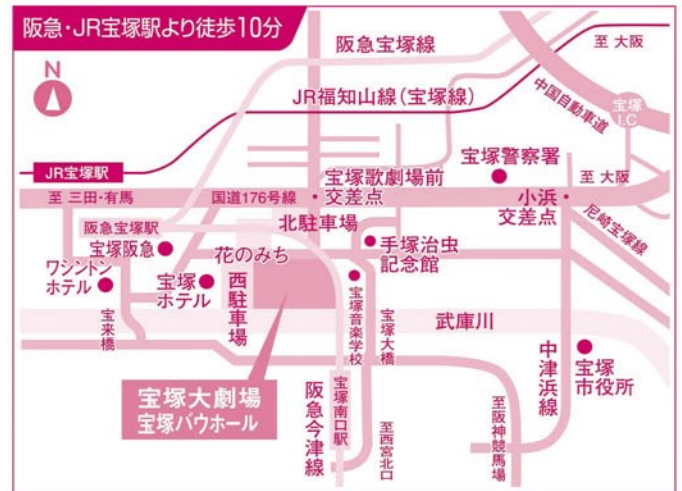

全席 5,500円(税込)

※3才以上のお子様より座席券が必要です。

【宝塚歌劇公式ホームページ】

<https://kageki.hankyu.co.jp/>

宝塚パウホール  
Hankyu Corporation 阪急宝塚駅下車

お問い合わせ  
宝塚歌劇インフォメーションセンター【宝塚大劇場】  
Tel. 0570-00-5100

※一部の携帯電話、IP電話等からはご利用いただけません。

パウ・ミュージカル

# LOVE AND ALL THAT JAZZ

…ベルリンの冬、モントリオールの春…

作・演出／谷 正純

月組  
パウホール公演

ナチス政権下で退廃音楽として禁止されたジャズを愛し、ユダヤ人の娘を護る為に命を懸けて戦ったドイツ人ジャズピアニストを主人公に、時代を覆う閉塞感に敢然と立ち向かう若者の姿を、ジャズの名曲に乗せて描くミュージカル作品。

第二次世界大戦下のベルリン。かつてジャズの生演奏で欧州中にその名を轟かせたキャバレー「レベル」では、ジャズピアニストでもあるルーカスが、父から受け継いだ店を一人護り続けていた。ある時、店へ逃げ込んできたユダヤ人の娘レナーテを気まぐれに匿ったことで、ルーカスの運命が動き始める。ジャズの演奏すら禁止される祖国の歪んだ現状に反発し、突如レナーテと共に自由に生きられる国へ旅立つことを決意。偽造屋から身分証を入手したルーカスは、かつて同じ音楽院で学んだ友人でもあるナチス親衛隊ゾマー少尉の猛追を受けながらも、仲間のミュージシャンが集うパリ、そして彼女の祖父が住むカナダを目指して旅を続ける。そんな彼らを待ち受けるものとは……。

制作・著作／宝塚歌劇団

2021 10.7 Thu.  10.18 Mon.

全席 5,500円(税込) ※3才以上のお子様より座席券が必要です。

公演日程	日	10/7	8	9	10	11	12	13	14	15	16	17	18
	曜	木	金	土	日	月	火	水	木	金	土	日	月
	開演時間			11:30	11:30		11:30	休演日	11:30	14:30	11:30	11:30	
		14:30	14:30	15:00	15:00	14:30	15:00		15:00	14:30	15:00	15:00	14:30

## チケットのお求め方法

■ 一般前売 9月4日(土) 朝10時から 宝塚歌劇Webチケットサービスにて販売 <https://www.takarazuka-ticket.com>

※1回の購入は1公演2枚まで。※残席がある場合のみ、当日でもチケットをご購入いただけます。

◆宝塚歌劇Webチケットサービスに残席がある場合のみ、お電話でもご購入いただけます。

宝塚大劇場・電話受付 Tel.0570-00-5100 (10:00~18:00 水曜定休/9月6日(月) 朝10時から観劇日の前日まで受付)