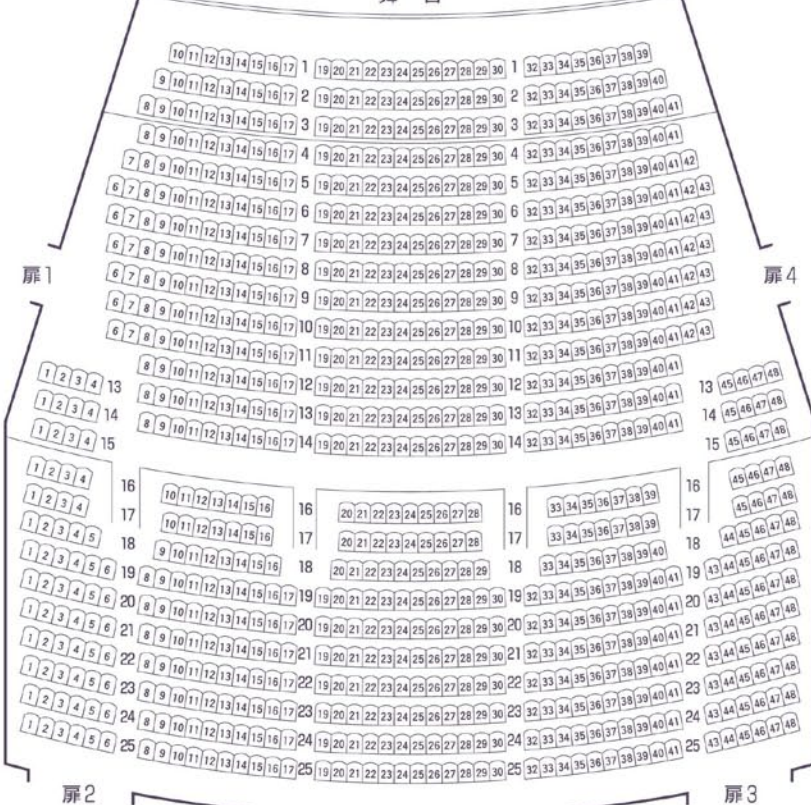

東野圭吾氏の「マスカレード」シリーズ第1弾「マスカレード・ホテル」。シリーズ累計発行部数は360万部を超え、2019年1月公開の映画も大ヒットを記録した長編ミステリー小説の傑作が、宝塚歌劇の舞台に登場いたします。

都内で起きた不可解な連続殺人事件。残された暗号から次の犯行場所はホテル・コルテシア東京であると判明し、警視庁捜査一課の刑事・新田浩介がホテルマンとなって潜入捜査を開始する。彼を教育するのは優秀なフロントクラークの山岸尚美。立場も性格も異なる二人は些細なことで衝突を繰り返すが、次第に互いの能力を認め合い、強い信頼関係が結ばれていく…。怪しげな客達が次々と騒動を巻き起こす中、果たして二人は事件の真相に辿り着くことが出来るのか!?

公演日程	日	1	5	6	7	8	9	10	11	12	13
	曜	(日)	月	火	水	木	金	土	(日)	(月)	
	開演時間		12:00	13:30	貸切	14:30	休演日	12:00	12:00	貸切	
		15:00	16:00		16:00	18:30		16:00	貸切	15:00	

2020
1.5 Sun. **1.13** Mon.

11月3日(日) 前売開始

座席料金 / 全席 8,000円 (税込)

■ チケットのお求め方法

チケットぴあ
(発売初日のみ) Tel.0570-02-9500 (10:00~18:00)
(発売初日10:00~) Tel.0570-02-9999 (Pコード496-875)
インターネット予約(要事前登録) <https://w.pia.jp/t/kageki-mh/>

■ ローソンチケット

(発売初日のみ) Tel.0570-084-655 (10:00~18:00)
(発売初日10:00~) Tel.0570-084-005 (Lコード54001)
(発売初日10:00~) Tel.0570-000-777 (10:00~20:00)
インターネット予約(要事前登録) <https://l-tike.com/takarazuka/>

■ e+(イープラス)

インターネット予約(要事前登録) <https://eplus.jp/dc-masquerade/>

■ 梅田芸術劇場窓口 (発売日翌日以降10:00~18:00)

※未成年児童のご入場はご遠慮いたします。
※梅田芸術劇場別枠でのお席のご用意はございませんので、発売開始日に売切の場合、劇場窓口販売はございません。
※発売初日は梅田芸術劇場窓口での販売はございません。
※各プレイガイド、発売開始日は1申込につき「1公演6枚まで」となります。

●宝塚歌劇では、「お花のお届けもの」は拝辞させていただきます。思しからずご了承ください。

発売日初日 10:00~

ネット会員でなくても
すぐ買える!

梅田芸術劇場オンラインチケット

PC・スマホからは <http://ko-ume.pia.jp/>

主催/梅田芸術劇場 制作・著作/宝塚歌劇団

シアター・ドラマシティ座席表
舞台

梅田芸術劇場
シアター・ドラマシティ

〒530-0013 大阪市北区茶屋町19-1

【阪急電車】大阪梅田駅(茶屋町口より徒歩3分)
【JR線】大阪駅(御堂筋北口より徒歩8分)
【地下鉄】御堂筋線梅田駅(①号出口より徒歩5分)・御堂筋線中津駅(④号出口より徒歩5分)・谷町線東梅田駅(①号出口より徒歩7分)・四つ橋線西梅田駅(③号出口より徒歩11分)
【阪神電車】大阪梅田駅(東出口より徒歩10分)