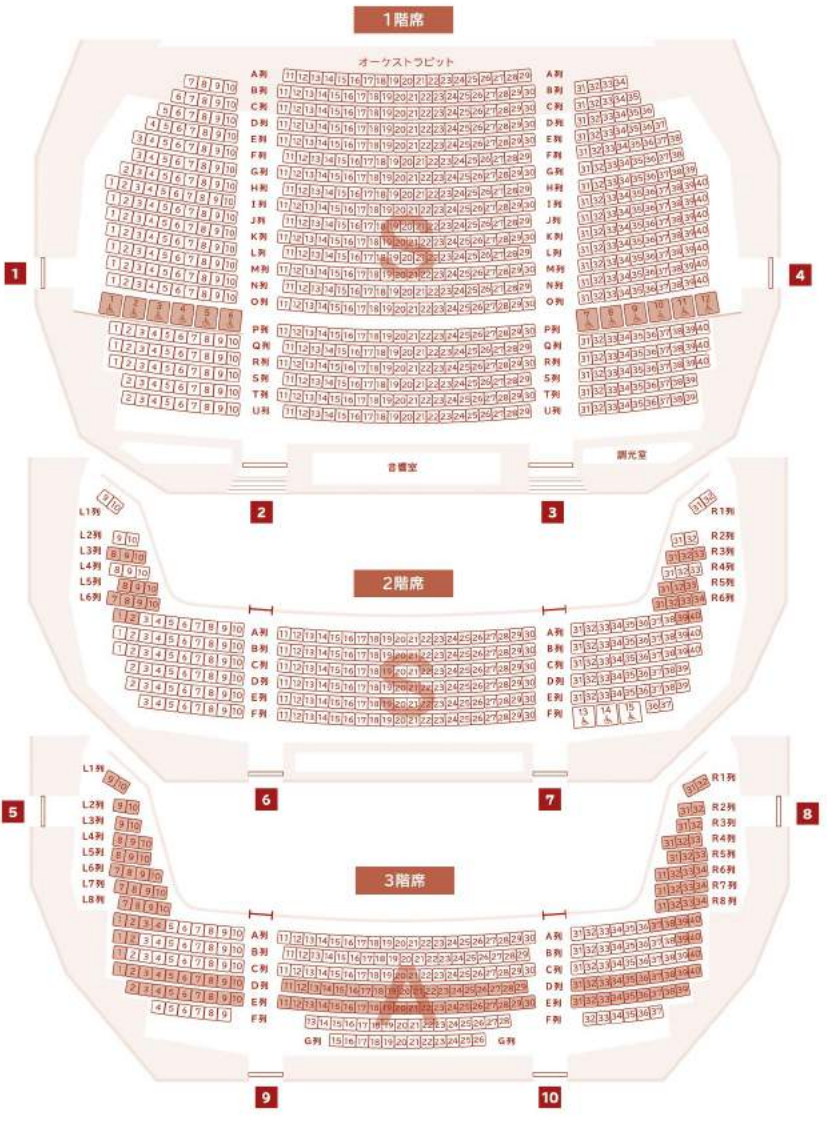

ロックオペラ モーツァルト

フレンチ・ミュージカル

The Musical «Mozart, l'opéra rock»

Produced by WMM PRODUCTIONS
International Licensing & Booking, U.S.A. (www.wmmproductions.com)
脚色・演出 / 石田昌也

星組
東京建物 Brillia HALL公演

2019
12.3 Tue. ▶ 12.15 Sun.
11月3日(日) 前売開始

座席料金 (税込)
S席 9,500円
A席 6,000円

2009年にパリで初演、翌年からのフランス国内ツアーやヨーロッパツアーで通算150万人を動員した「ロックオペラ モーツァルト」は、その後もアジアを始め世界各地で上演されている人気作品です。

音楽を愛し、恋と自由を追い求め、35歳で夭折した稀代の天才音楽家ヴォルフガング・アマデウス・モーツァルトのドラマティックな半生を、オリジナルミュージカルとして構成した新感覚の作品は、世界各地で旋風を巻き起こしてきました。

「太陽王」や「1789」、「アサー王伝説」を手掛けたドーヴ・アチア氏によるフランス発の大ヒットミュージカルが、ついに宝塚歌劇の舞台に登場。新トップコンビ真琴と舞空瞳のお披露目公演としてお届けする、「ロックオペラ モーツァルト」に今期待ください。

制作・著作 宝塚歌劇団

公演日程	日	12/3	4	5	6	7	8	9	10	11	12	13	14	15
	曜	火	水	木	金	土	日	月	火	水	木	金	土	日
開演時間		13:00	貸切	14:00	休演日	貸切	11:00	13:00	11:00	貸切	休演日	貸切	11:00	貸切
			15:30	貸切		15:30	貸切		15:30	18:30		15:30	貸切	15:30

※網掛け(■)の座席は販売対象外といたします。※3階L/R席入口は2階客席階(6階)になります。

チケットのお求め方法

※劇場販売(インターネット・窓口)、としまチケットセンター、プレイガイドでは別枠のお席を販売しております。※発売開始日は1申込につき「1公演同一席種2枚まで」のお求めとなります。

宝塚歌劇Webチケットサービス(インターネット販売)

事前の登録は必要なく、下記のサイトから簡単にご購入できます。

<https://www.takarazuka-ticket.com>

スマートフォンからはこちらをご利用ください。

◆11月4日(月)から 東京宝塚劇場チケットカウンター窓口でも発売いたします。(別枠としてのご用意はございません。前売日に売切れの場合、販売はございません)

としまチケットセンター

<https://toshima-theatre.jp/ticket/> (24時間受付/発売初日は10:00~)

電話予約(10:00~17:00) ※窓口での販売はございません。

11月3日のみ特設予約電話 **Tel.0570-00-0589**
11月4日以降残席があれば販売 **Tel.0570-05-6777**

プレイガイド(各プレイガイドのホームページからお求めいただけます。詳細は直接お問い合わせください)

- ●**チケットぴあ**.....
  11月3日のみ特設予約電話(自動応答10:00~23:59) **Tel.0570-02-9980**
  電話予約(コード487191/自動応答11月4日~) **Tel.0570-02-9999**
  お問い合わせ **Tel.0570-02-9111**
- ●**CNプレイガイド**.....
  11月3日のみ特設予約電話(自動応答10:00~23:59) **Tel.0570-08-9955**
  お問い合わせ/電話予約(11月4日~) **Tel.0570-08-9999**
- ●**ローソンチケット**.....
  11月3日のみ特設予約電話(自動応答10:00~18:00) **Tel.0570-08-4634**
  電話予約(コード39355/自動応答11月3日18:00以降) **Tel.0570-08-4003**
  お問い合わせ **Tel.0570-00-0777**
- ●**e+(イープラス)**.....
  インターネット予約(要事前登録) **https://eplus.jp/**
  お問い合わせ **Tel.0570-06-9911**