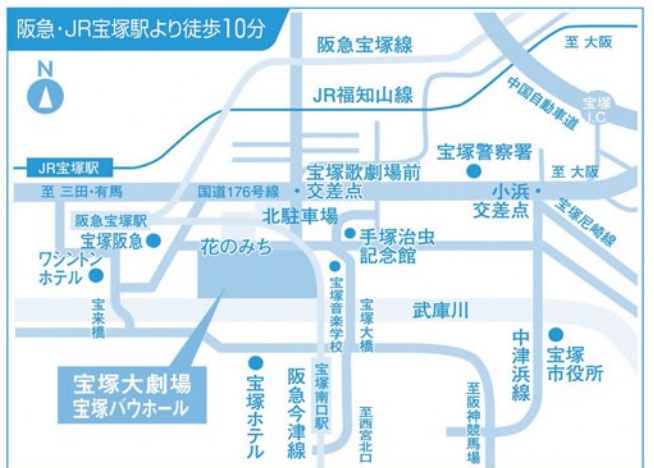

宝塚パウホール 座席表

プレイガイド(各プレイガイドのホームページからもお求めいただけます。詳細は直接お問い合わせください)

● **チケットぴあ**.....
2月9日のみ特設予約電話(自動応答10:00~18:00) **Tel.0570-02-9500**
電話予約(コード487348 / 自動応答2月9日18:00以降) **Tel.0570-02-9999**
お問い合わせ **Tel.0570-02-9111**

● **ローソンチケット**.....
2月9日のみ特設予約電話(自動応答10:00~18:00) **Tel.0570-08-4658**
電話予約(コード50191 / 自動応答2月9日18:00以降) **Tel.0570-08-4005**
お問い合わせ **Tel.0570-00-0777**

● **e+(イープラス)**.....
インターネット予約(要事前登録) **http://eplus.jp/**
お問い合わせ **Tel.0570-06-9911**

2月11日(月)から下記でも販売いたします。

但し、別枠としてのご用意はございませんので、前売日に売切れの場合、販売はありません。

- 宝塚大劇場チケットカウンター
 - 梅田芸術劇場チケットカウンター
-](窓口販売)

※当日券の販売につきましては宝塚歌劇インフォメーションセンターにお問い合わせください。

●宝塚歌劇では「お花のお届けもの」は拝辞させていただきます。悪しからずご了承ください。

お問い合わせ / 宝塚歌劇インフォメーションセンター
[宝塚大劇場]