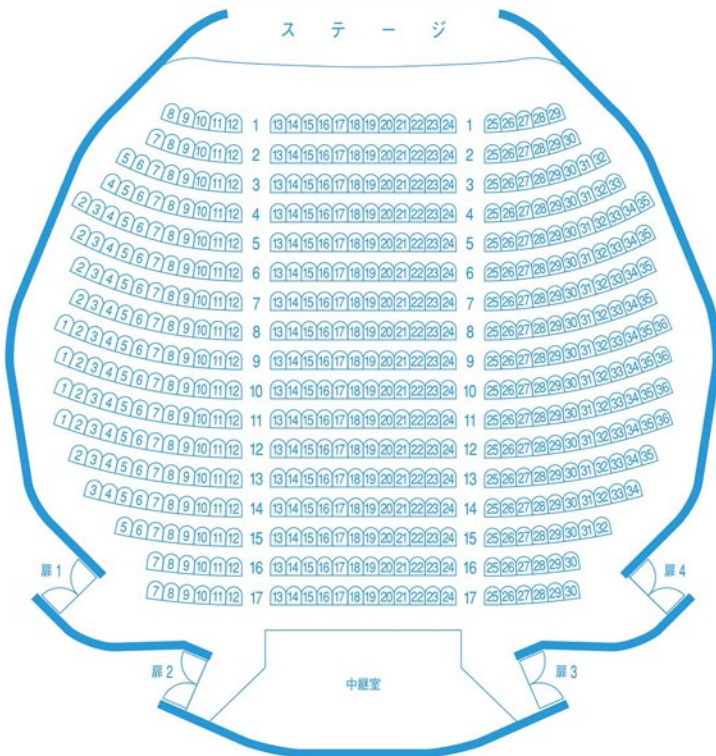

PR × Prince

Bow Happy Romance

作・演出 / 町田 菜花

宝塚歌劇
雪組
パウホール公演

2019 3.28 Thu. 4.8 Mon.
2月9日(土) 前売開始

全席 5,300円(税込) ※3才以上のお子様より座席券が必要です。

チケットのお求め方法

※劇場販売(インターネット・窓口)、プレイガイドでは別枠のお席を販売しております。
※発売開始日は1申込につき「1公演同一席種6枚まで」のお求めとなります。

宝塚歌劇Webチケットサービス(インターネット販売)

事前の登録は必要なく、下記のサイトから簡単にご購入できます。

<https://www.takarazuka-ticket.com>

スマートフォンからはこちらをご利用ください。

「由緒はあるが、お金がない」そんな歴史ある小国・ペキエノ。
頭を悩ます大臣達が考案した財政難を救う画期的なPR大作戦...それは主人公の
第一王子を筆頭とした容姿端麗な王子三人を全面的に押し出した観光ツアーの
開催や王子達の結婚相手を見つけるための富豪令嬢を招いた晩餐会の実施だった。
並はずれたイケメンでありながらもある事情でそれを隠して生活を送ってきた第一
王子だったが、自国の危機を救うべく、ついに美貌を活かしその世界的PR大作戦の
ために立ち上がる!!

架空の王国を舞台に、国を救う為に奮闘する王子の活躍とその恋の行方を描く、
ハートフルなミュージカル・コメディ。

なお、この作品は演出家・町田菜花の宝塚パウホールデビュー作となります。

制作・著作 宝塚歌劇団

公演日程	日	3/28	29	30	31	4/1	2	3	4	5	6	7	8
	曜	木	金	土	日	月	火	水	木	金	土	日	月
開演時間		14:30	14:30	11:00	11:00	14:30	14:30	休演日	11:00	14:30	11:00	11:00	14:30

宝塚パウホール 座席表