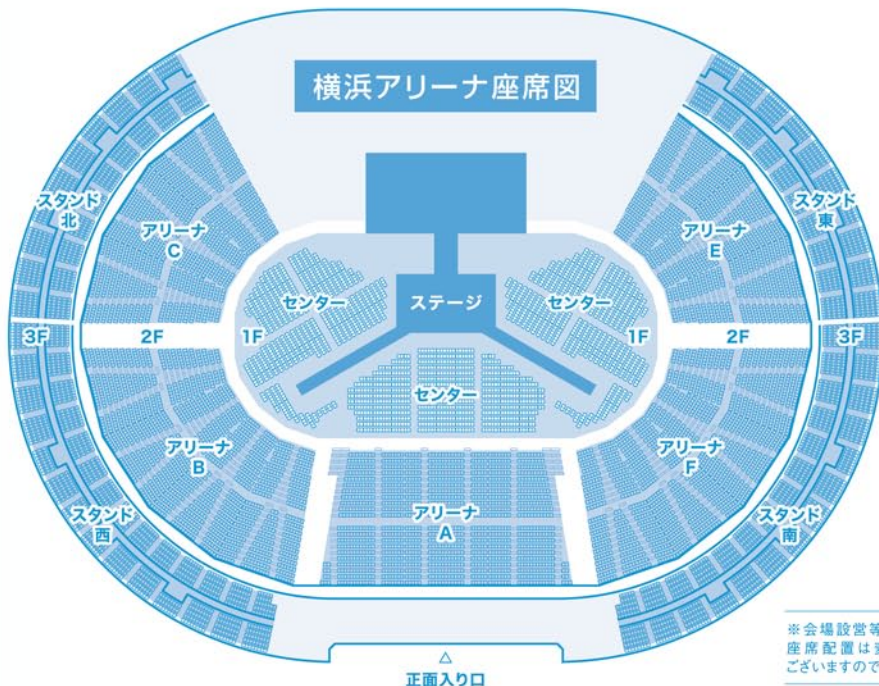

【特別出演】

6月25日 [19時公演] (花組) 舞月なごさ 千幸あき 春妃うらら 雛リリカ 綺城ひか理 飛龍つかさ 澄月菜音 高峰 潤 春矢祐璃 糸月雪羽 咲乃深音 龍季 澤 涼香希南 侑輝大弥 (月組) 鳳月 杏*

6月26日 [14時公演] (花組) 高翔みず希 鞠花ゆめ 美花梨乃 羽立光来 柚香 光 城妃美伶 峰果とわ 若草萌香 聖乃あすか 和 礼彩 翼 杏寿 三空凜花 希波らいと 琴美くらら 青騎 司 美里玲菜

6月26日 [19時公演] (花組) 冴月瑠那 航琉ひびき 華雅りりか 柚香 光 優波 慧 紅羽真希 音くり寿 泉まいら 愛乃一真 鈴木樹なつ紀 桜月のあ 南音あさひ 朝葉ことの 海叶あさひ 都 姫 こ

*鳳月杏は2019年4月29日付で月組へ組替え ※特別出演者は、一部の場面のみの出演となります

2019 **6.25** TUE [19:00] ・ **26** WED [14:00/19:00]

4月28日(日)前売開始

座席料金(税込) センター席・アリーナ席 **8,800円** スタンド席 **6,000円**

チケットのお求め方法

※劇場販売(インターネット・窓口)、プレイガイドでは別枠のお席を販売しております。
※発売開始日は1申込につき「1公演同一席種2枚まで」のお求めとなります。

宝塚歌劇Webチケットサービス(インターネット販売)

事前の登録は必要なく、右記のサイトから簡単にご購入できます。 <https://www.takarazuka-ticket.com>

◆4月30日(火)から東京宝塚劇場チケットカウンター窓口でも発売いたします。
(別枠としてのご用意はございません。前売日に売切れの場合、販売はございません)

スマートフォンからはこちらをご利用ください。

プレイガイド(各プレイガイドのホームページからお求めいただけます。詳細は直接お問い合わせください)

●チケットぴあ

4月28日のみ特設予約電話
(自動応答10:00~23:59)

Tel.0570-02-9980

電話予約

(Pコード490808/自動応答4月29日~)

Tel.0570-02-9999

お問い合わせ

Tel.0570-02-9111

●CNプレイガイド

4月28日のみ特設予約電話
(自動応答10:00~23:59)

Tel.0570-08-9955

お問い合わせ/電話予約(4月29日~)

Tel.0570-08-9999

●ローソンチケット

4月28日のみ特設予約電話(自動応答10:00~18:00)
電話予約(Lコード30040/自動応答4月28日18:00以降)
お問い合わせ

Tel.0570-08-4634

Tel.0570-08-4003

Tel.0570-00-0777

●e+(イープラス)

インターネット予約(要事前登録)
お問い合わせ

<https://eplus.jp/>

Tel.0570-06-9911

●tvkチケットカウンター

インターネット予約(要事前登録)

<http://www.tvk-ticket.jp/>

●宝塚歌劇では「お花のお届けもの」は拜辞させていただきます。悪しからずご了承ください。

※会場設営等の都合により、座席配置は変動することがございますのでご了承ください。

横浜アリーナへの
アクセスご案内

- ●横浜市営地下鉄ブルーライン「新横浜駅」7番出入口より、徒歩4分
- ●JR新幹線「新横浜駅」東口より、徒歩5分
- ●JR横浜線「新横浜駅」北口より、徒歩5分

※相鉄・東急直通線工事の影響により一部通行ができない箇所がございます。