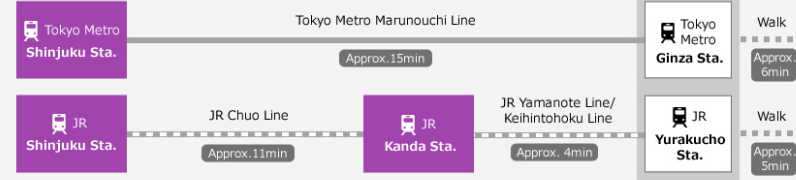

东京宝冢剧场 (东京)

距离有乐町站徒步5分钟的据点，东京宝冢剧场

东京宝冢剧场是宝冢歌舞剧的东京据点，设有和宝冢大剧场（兵库县宝冢市）相同的舞台装置系统。自有乐町站徒步5分钟即可抵达，由于位置条件佳，因此不论平日还是假日皆有许多客人前来观剧。

东京宝冢剧场 (东京)

地址

〒100-0006 东京都千代田区有乐町1-1-3 (东京宝冢大楼内)

JR山手线，距离有乐町站徒步5分钟
距离都营地下铁千代田线、日比谷线、三田线的日比谷站徒步数分钟

电话号码：03 - 5251 - 2001
※仅以日语提供咨询服务。

营业时间：10:00~18:00
周一公休

✈ From Haneda Airport

✈ From Narita International Airport

🚆 From Tokyo Sta.

🚆 From Shinagawa

🚆 From Shinjuku

🚆 From Shibuya

🚆 From Yokohama

Tokyo
Takarazuka
Theater

※ Times may vary from those given depending on the line, service or route used.