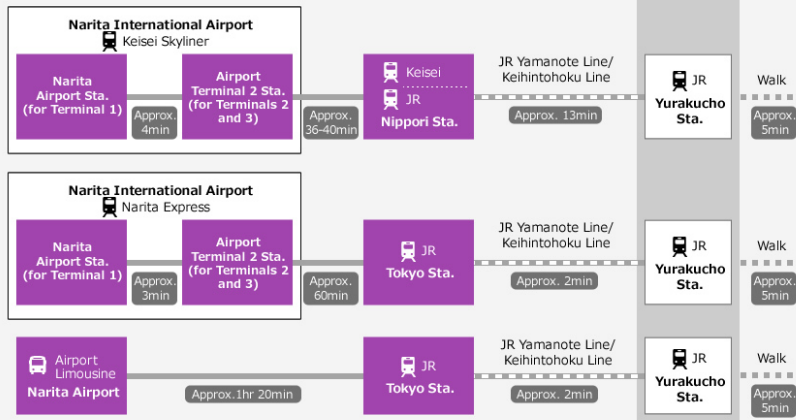

东京宝冢剧场 (东京)

距离有乐町站徒步5分钟的据点，东京宝冢剧场

东京宝冢剧场是宝冢歌舞剧的东京据点，设有和宝冢大剧场（兵库县宝冢市）相同的舞台装置系统。自有乐町站徒步5分钟即可抵达，由于位置条件佳，因此不论平日还是假日皆有许多客人前来观剧。

东京宝冢剧场 (东京)

地址

〒100-0006 东京都千代田区有乐町1-1-3 (东京宝冢大楼内)

JR山手线，距离有乐町站徒步5分钟
距离都营地下铁千代田线、日比谷线、三田线的日比谷站徒步数分钟

电话号码：03 - 5251 - 2001
※仅以日语提供咨询服务。

营业时间：10:00~18:00
周一公休

✈ From Haneda Airport

✈ From Narita International Airport

🚆 From Tokyo Sta.

🚆 From Shinagawa

🚆 From Shinjuku

🚆 From Shibuya

🚆 From Yokohama

Tokyo
Takarazuka
Theater

※ Times may vary from those given depending on the line, service or route used.