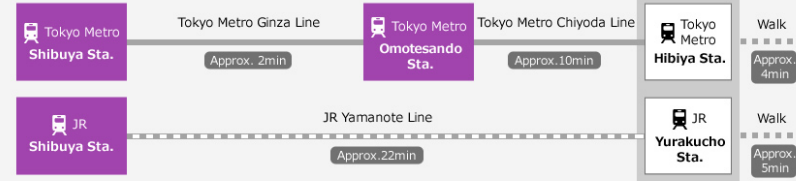

东京宝冢剧场 (东京)

距离有乐町站徒步5分钟的据点，东京宝冢剧场

东京宝冢剧场是宝冢歌舞剧的东京据点，设有和宝冢大剧场（兵库县宝冢市）相同的舞台装置系统。自有乐町站徒步5分钟即可抵达，由于位置条件佳，因此不论平日还是假日皆有许多客人前来观剧。

东京宝冢剧场 (东京)

地址

〒100-0006 东京都千代田区有乐町1-1-3 (东京宝冢大楼内)

JR山手线，距离有乐町站徒步5分钟
距离都营地下铁千代田线、日比谷线、三田线的日比谷站徒步数分钟

电话号码：03 - 5251 - 2001
※仅以日语提供咨询服务。

营业时间：10:00~18:00
周一公休

✈ From Haneda Airport

✈ From Narita International Airport

🚆 From Tokyo Sta.

🚆 From Shinagawa

🚆 From Shinjuku

🚆 From Shibuya

🚆 From Yokohama

Tokyo
Takarazuka
Theater

※ Times may vary from those given depending on the line, service or route used.