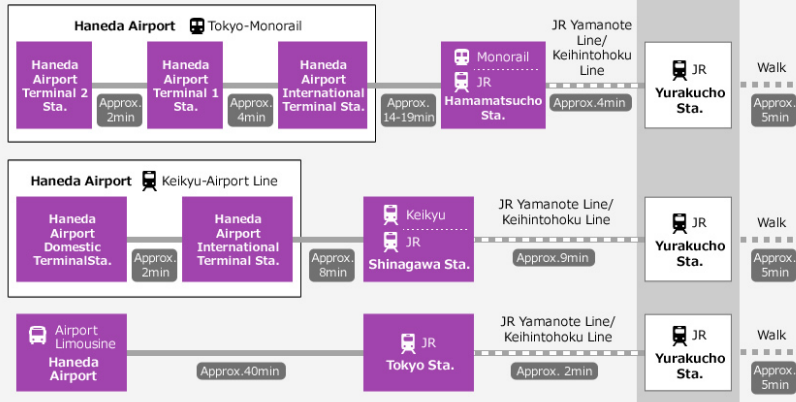

东京宝冢剧场 (东京)

距离有乐町站徒步5分钟的据点，东京宝冢剧场

东京宝冢剧场是宝冢歌舞剧的东京据点，设有和宝冢大剧场（兵库县宝冢市）相同的舞台装置系统。自有乐町站徒步5分钟即可抵达，由于位置条件佳，因此不论平日还是假日皆有许多客人前来观剧。

东京宝冢剧场 (东京)

地址

〒100-0006 东京都千代田区有乐町1-1-3 (东京宝冢大楼内)

JR山手线，距离有乐町站徒步5分钟
距离都营地下铁千代田线、日比谷线、三田线的日比谷站徒步数分钟

电话号码：03 - 5251 - 2001
※仅以日语提供咨询服务。

营业时间：10:00~18:00
周一公休

✈ From Haneda Airport

✈ From Narita International Airport

🚆 From Tokyo Sta.

🚆 From Shinagawa

🚆 From Shinjuku

🚆 From Shibuya

🚆 From Yokohama

Tokyo
Takarazuka
Theater

※ Times may vary from those given depending on the line, service or route used.