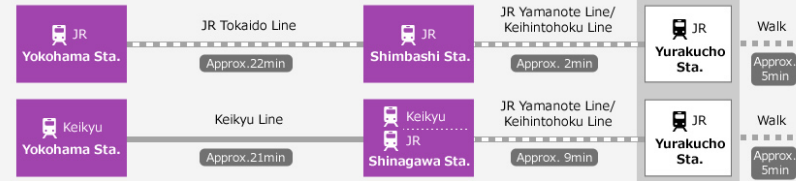

东京宝冢剧场 (东京)

距离有乐町站徒步5分钟的据点，东京宝冢剧场

东京宝冢剧场是宝冢歌舞剧的东京据点，设有和宝冢大剧场（兵库县宝冢市）相同的舞台装置系统。自有乐町站徒步5分钟即可抵达，由于位置条件佳，因此不论平日还是假日皆有许多客人前来观剧。

东京宝冢剧场 (东京)

地址

〒100-0006 东京都千代田区有乐町1-1-3 (东京宝冢大楼内)

JR山手线，距离有乐町站徒步5分钟
距离都营地下铁千代田线、日比谷线、三田线的日比谷站徒步数分钟

电话号码：03 - 5251 - 2001
※仅以日语提供咨询服务。

营业时间：10:00~18:00
周一公休

✈ From Haneda Airport

✈ From Narita International Airport

🚆 From Tokyo Sta.

🚆 From Shinagawa

🚆 From Shinjuku

🚆 From Shibuya

🚆 From Yokohama

Tokyo
Takarazuka
Theater

※ Times may vary from those given depending on the line, service or route used.